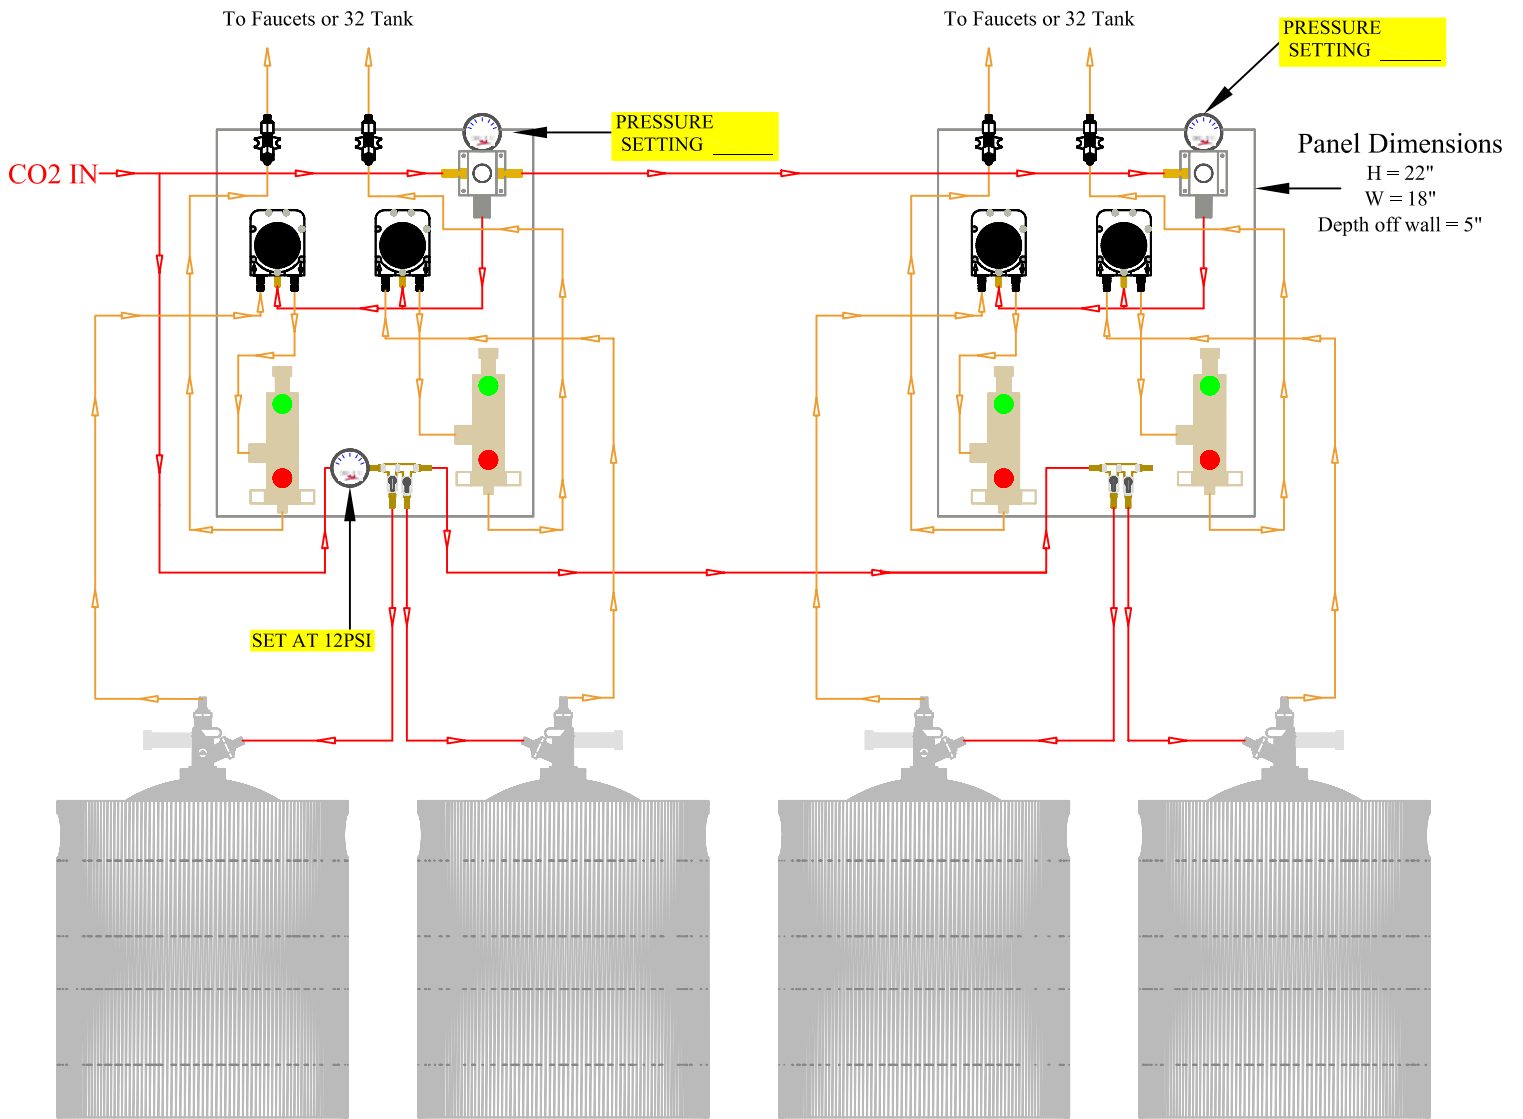

DUAL BEER PUMP PLATE ASSY.

CHILL·RITE 32 MFG. P.O. BOX 5566 SLIDELL, LA
800-256-2190 (985) 641-4865 FAX: (985) 641-0183
www.chillrite32.com